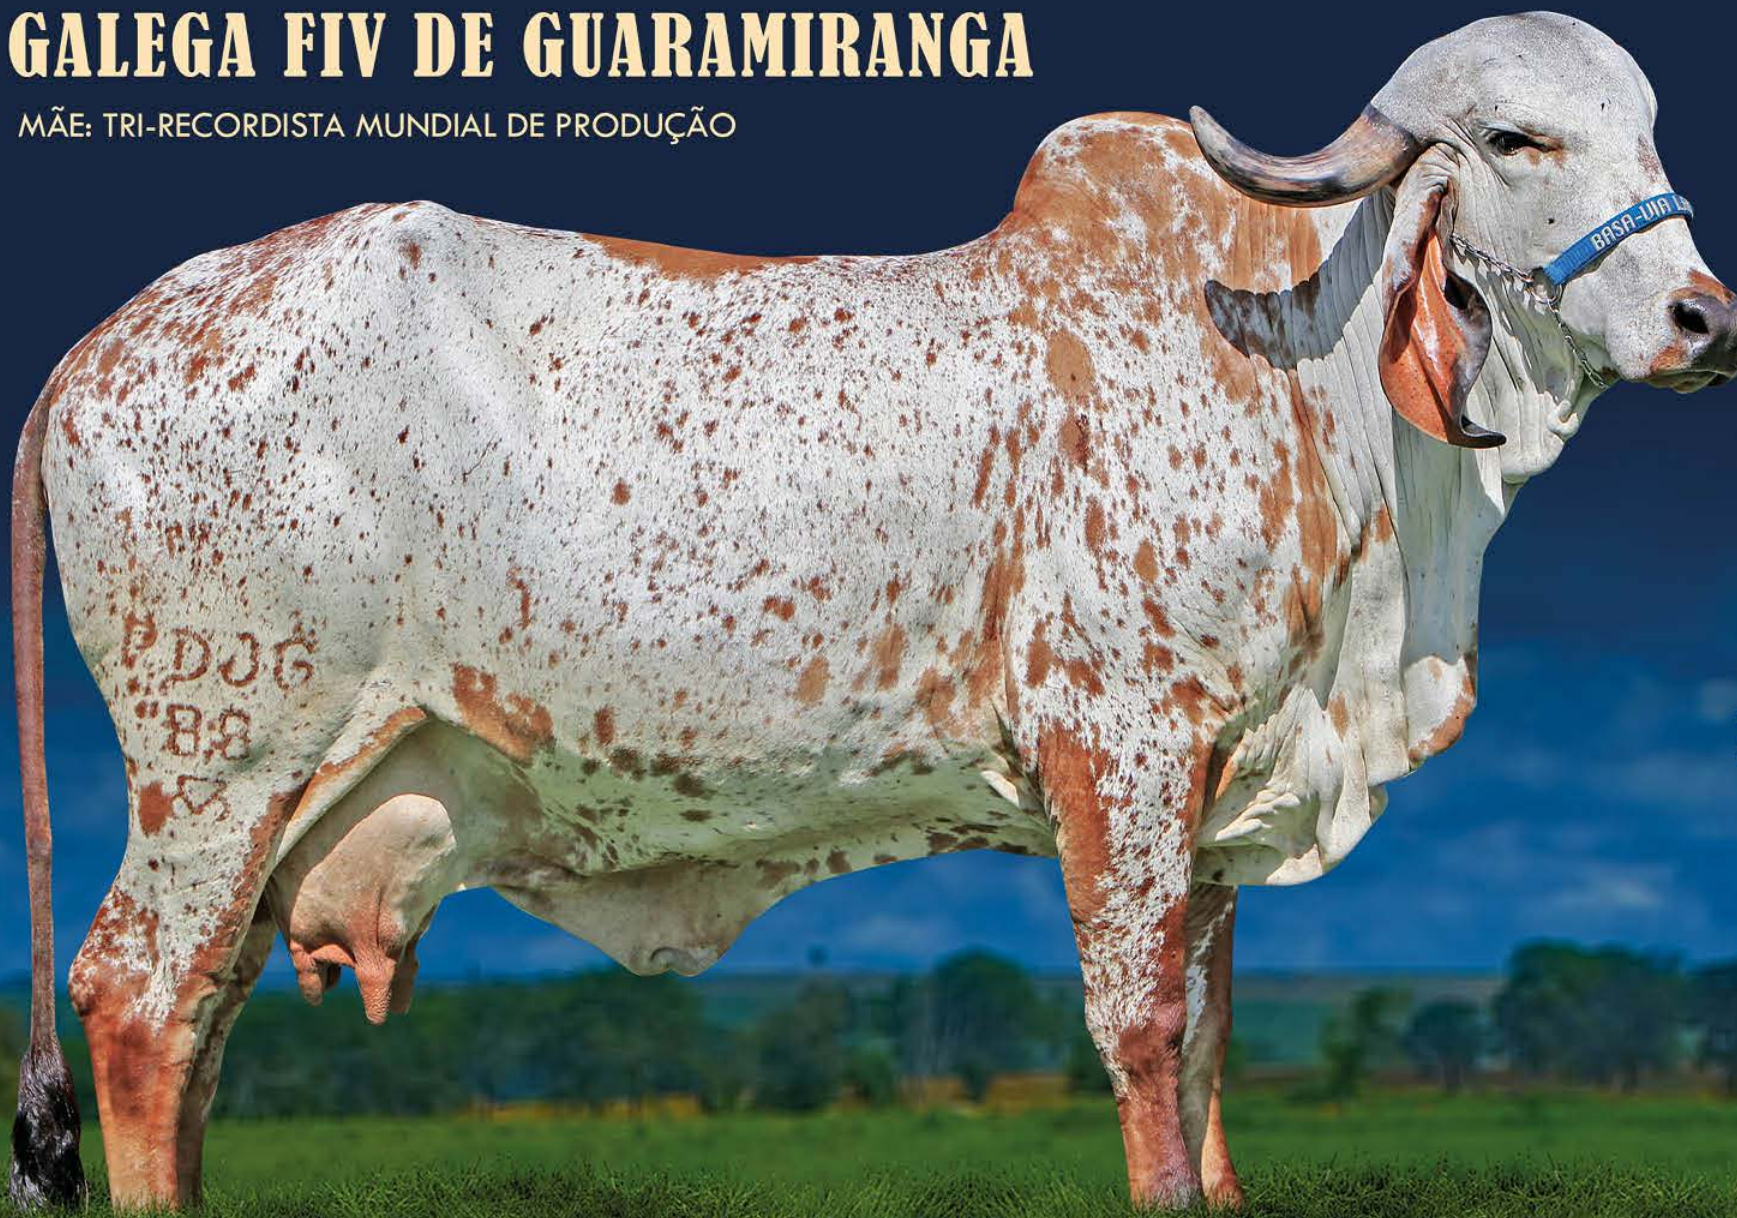

VÍDEO

LUSITANO DO BASA

IRMÃO MATERNO

Parida, sem a cria ao pé.

28/05/2016

BASA216

829 KG

2.463 KG
162 DIAS-ABERTA

PRÊMIO

BETACASEÍNA

LOTE
22

FAZENDAS DO BASA / VIA LÁCTEA

GALEGA FIV DE GUARAMIRANGA

MÃE: TRI-RECORDISTA MUNDIAL DE PRODUÇÃO

C.A. EVEREST

C.A. SANSÃO