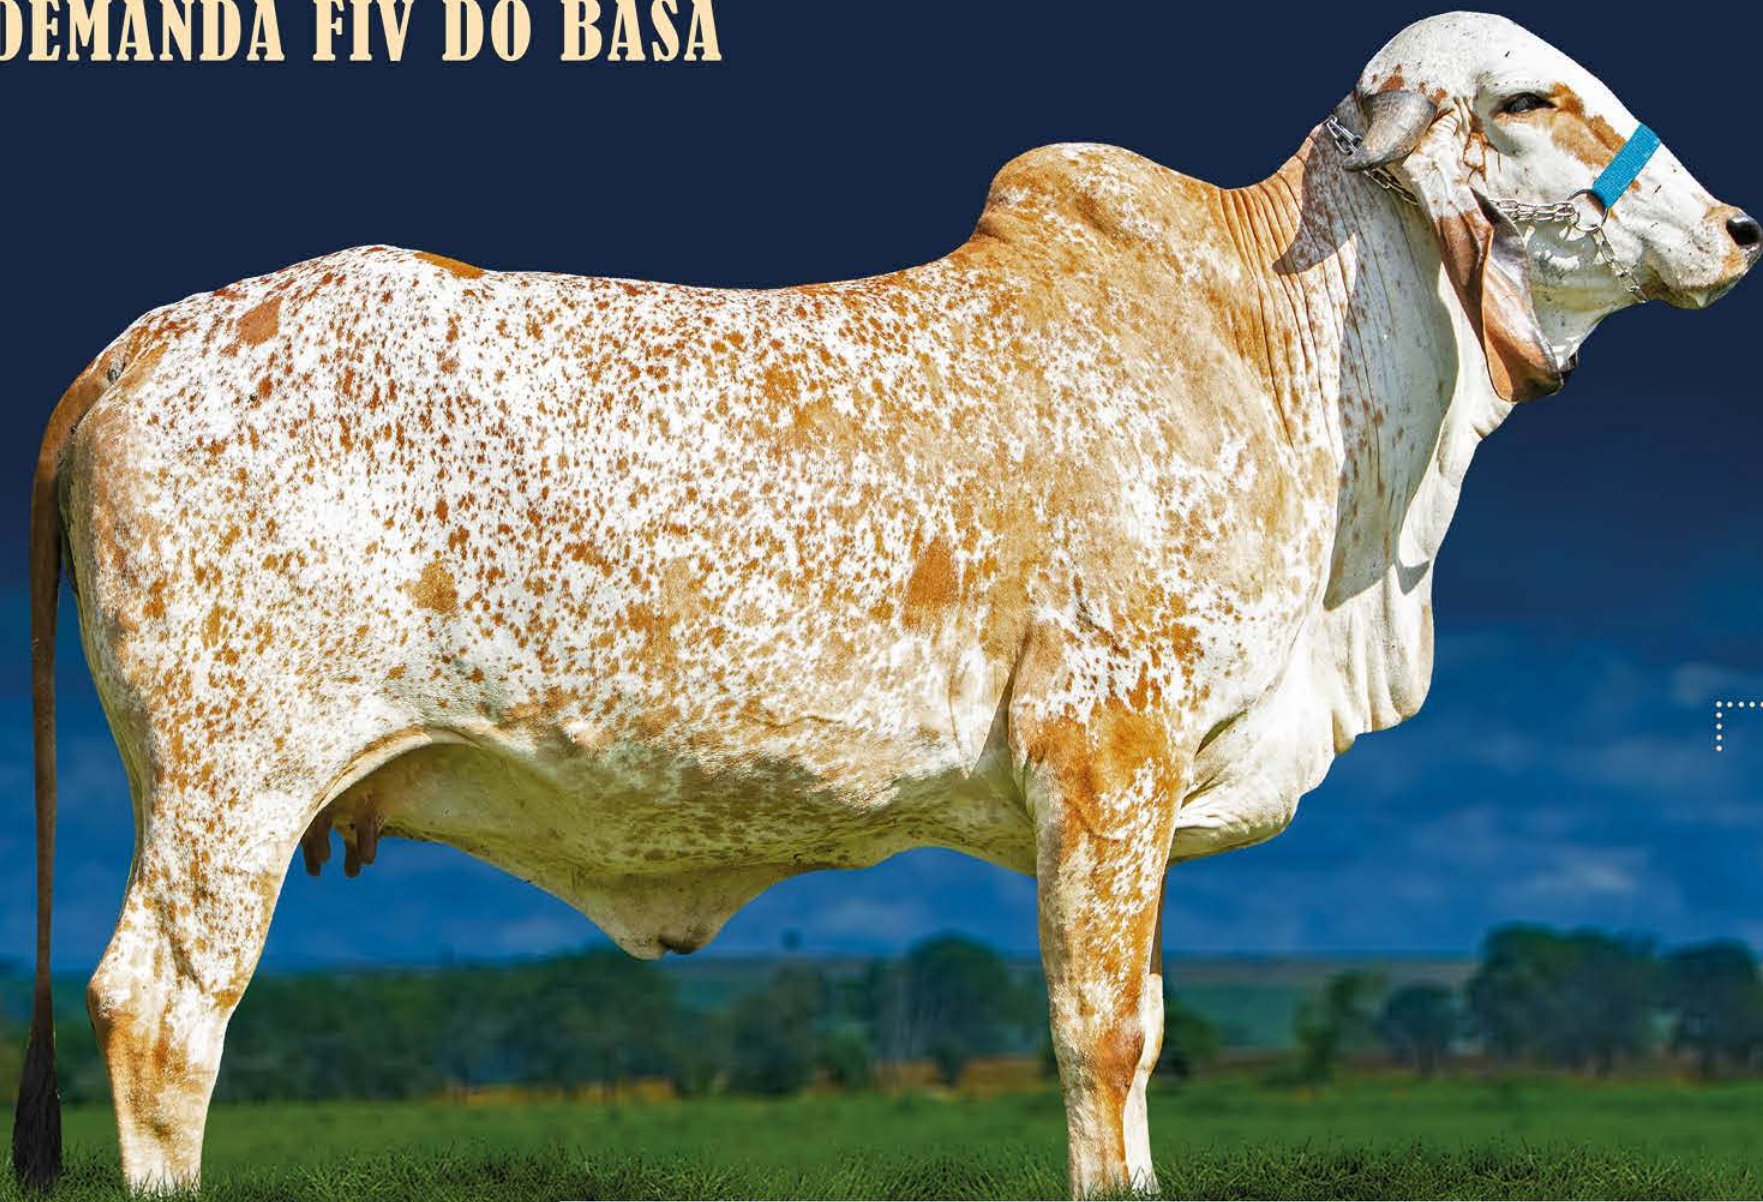

1.013 KG

PRÊMIO

BETACASEÍNA

LOTE
26

DEMANDA FIV DO BASA

TEATRO DA SILVANIA

FABULOSO DO BASA

PTA=809 KG/EMBRAPA/ABCGIL..