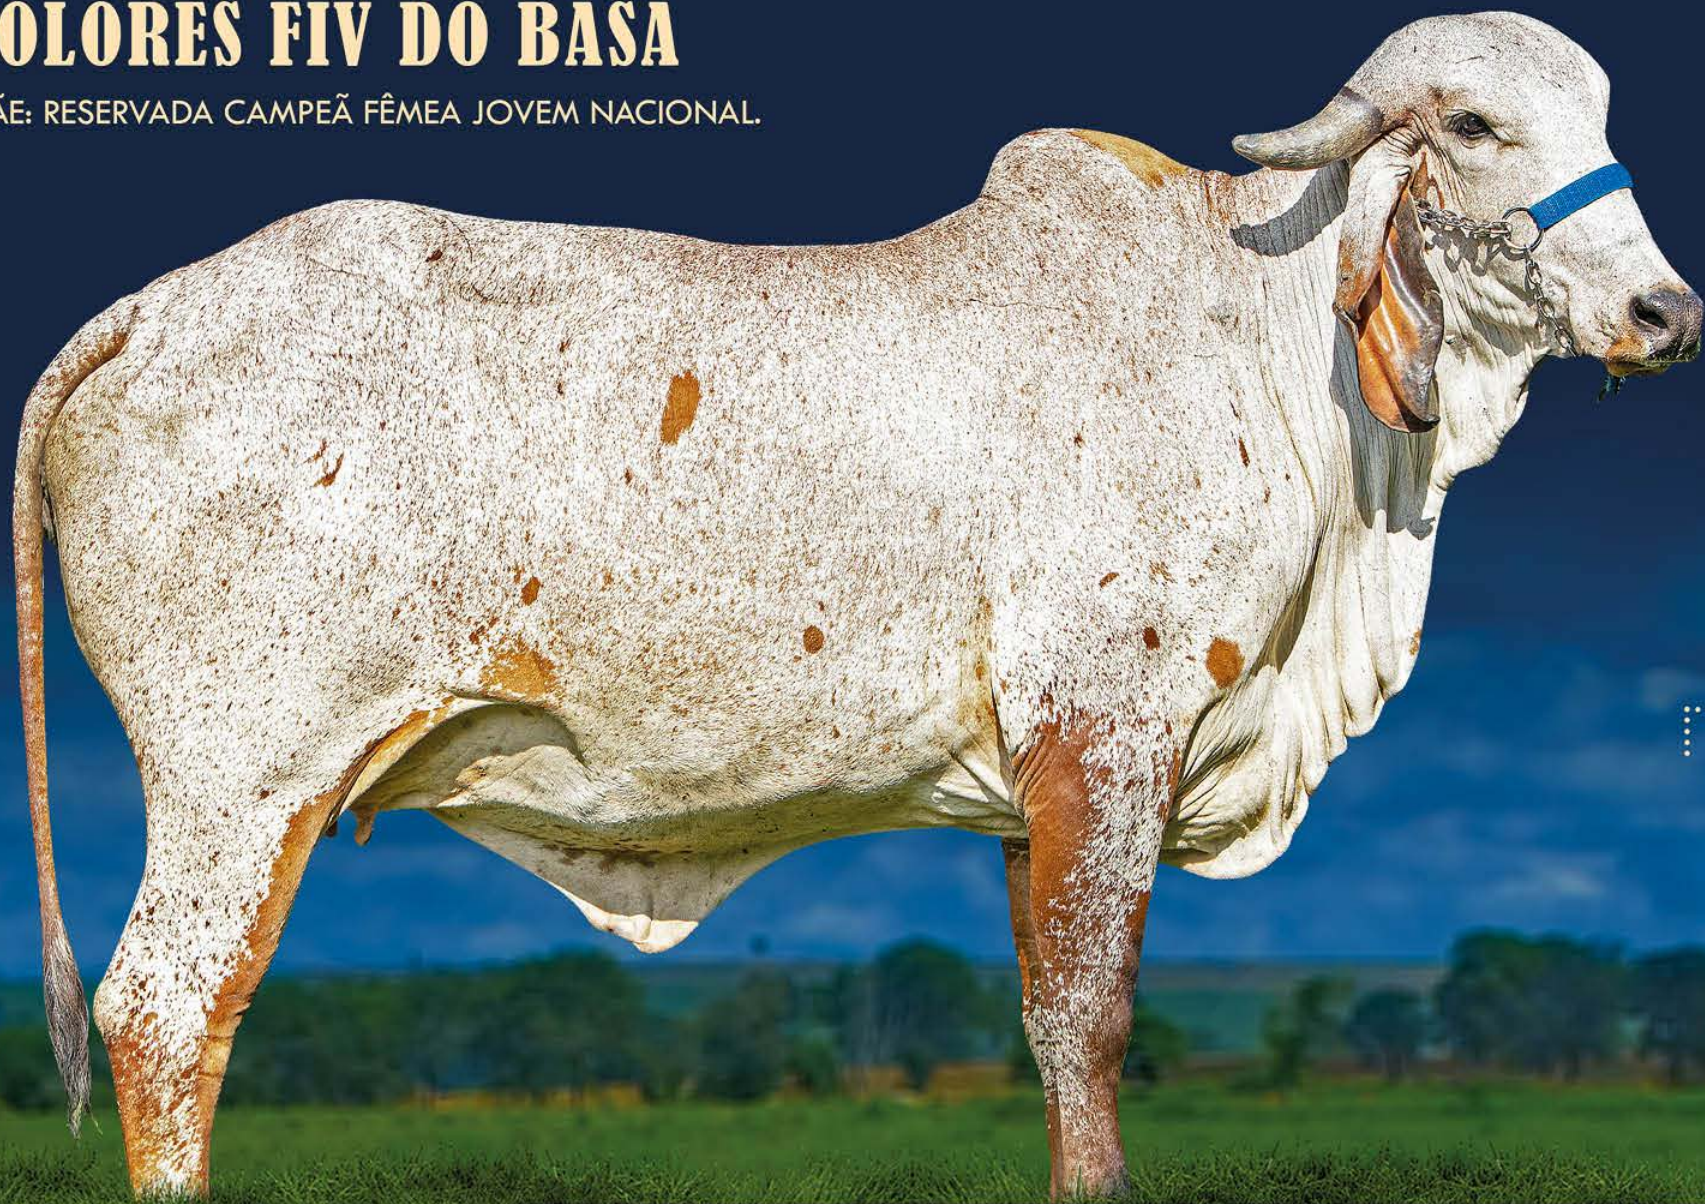

PRÊMIO

BETACASEÍNA

LOTE
25

FAZENDAS DO BASA - EVANDRO DO CARMO GUIMARÃES

DOLORES FIV DO BASA

MÃE: RESERVADA CAMPEÃ FÊMEA JOVEM NACIONAL.

SC. UACAI JAGUAR

JAGUAR TE DO GAVIÃO